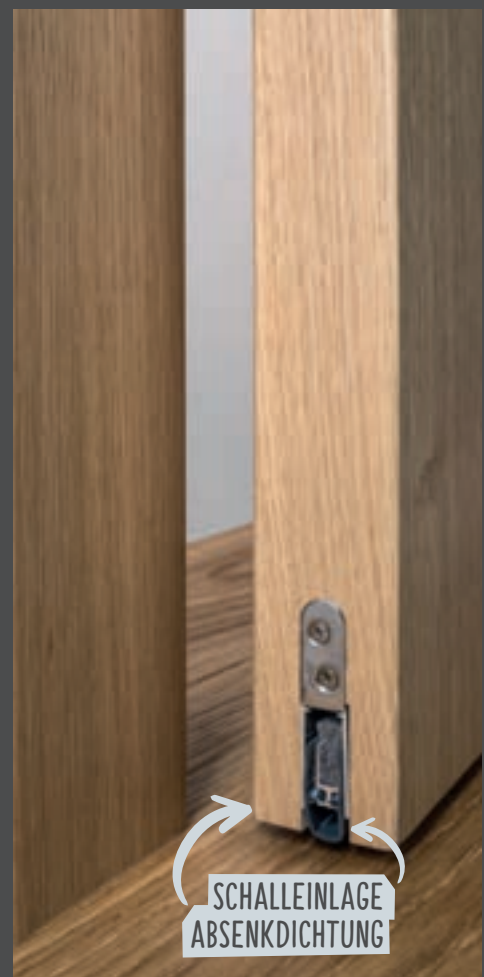

SCHALLEINLAGE
ABSENKDICHTUNG