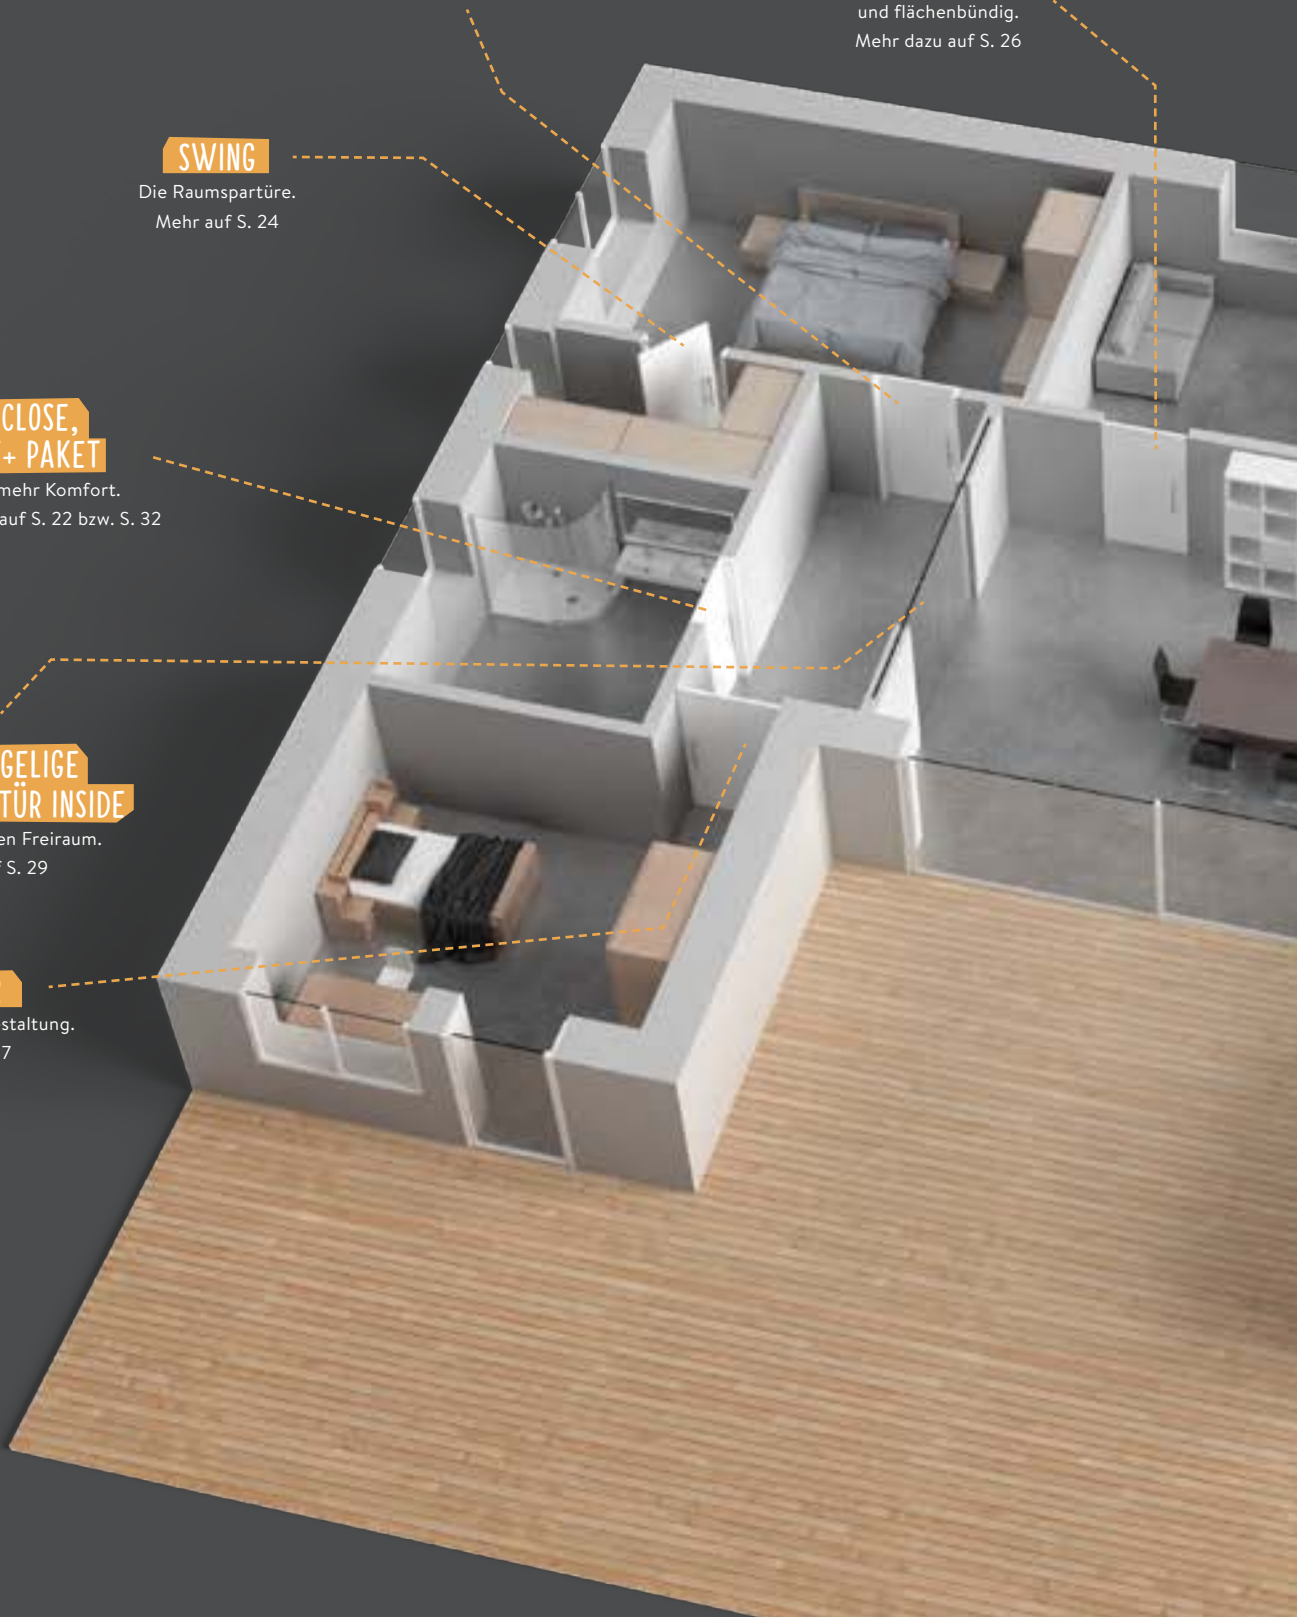

DANAMOTION

Kein Türenknallen, keine Gefahr.
Details finden Sie auf S. 21

KONTEXT

Schlicht, schnörkellos
und flächenbündig.
Mehr dazu auf S. 26

SWING

Die Raumspartüre.
Mehr auf S. 24

SMARTCLOSE, PROTECT+ PAKET

Ganz einfach mehr Komfort.
Erfahren Sie mehr auf S. 22 bzw. S. 32

ZWEIFLÜGELIGE GLASSCHIEBETÜR INSIDE

Für grenzenlosen Freiraum.
Mehr auf S. 29

INTERIOR

Die zargenlose Türgestaltung.
Mehr auf S. 27