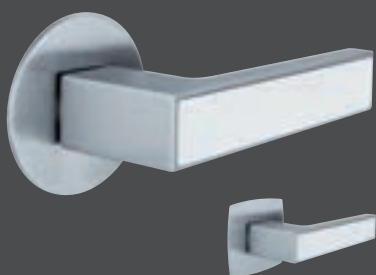

Bergen PLANOFIX

Drücker: verchromt/Alu Stahl
 runde Planofix-Rosette: Edelstahl matt
 eckig-bombierte Planofix-Rosette: Edelstahl matt

Dallas PLANOFIX

Drücker: Edelstahl matt
 runde Planofix-Rosette: Edelstahl matt
 eckig-bombierte Planofix-Rosette: Edelstahl matt

Stockholm PLANOFIX

Drücker: Edelstahl matt
 runde Planofix-Rosette: Edelstahl matt
 eckig-bombierte Planofix-Rosette: Edelstahl matt

AUCH IN SCHWARZ
 MATT ERHÄLTlich.

Amsterdam PLANOFIX

Drücker: Edelstahl matt
 runde Planofix-Rosette: Edelstahl matt
 eckig-bombierte Planofix-Rosette: Edelstahl matt