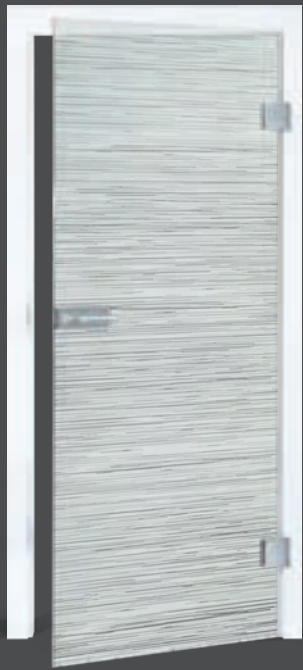

NOVALEA

auch in Weißglas möglich
Ausführung: GT, GA, Charisma
Designmattierung print: Satinato
Optik

LEINEN

Ausführungen: GT, GA, Charisma

LINNOVA

nur in Weißglas möglich!
Ausführung: GT, GA, Charisma

FLORENZ