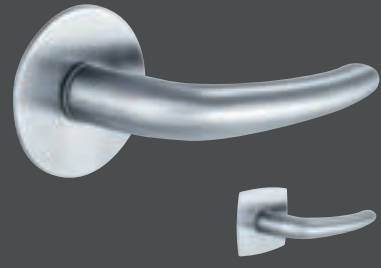

Der Flachknopf ist auf der Gegenseite mit allen Planofix Drückermodellen kombinierbar

Houston PLANOFIX

Drücker: verchromt satiniert*
runde Planofix-Rosette: Edelstahl matt
eckig-bombierte Planofix-Rosette: Edelstahl matt

Trondheim PLANOFIX

Drücker: Edelstahl matt
runde Planofix-Rosette: Edelstahl matt
eckig-bombierte Planofix-Rosette: Edelstahl matt

Marseille PLANOFIX

Drücker: Edelstahl matt
runde Planofix-Rosette: Edelstahl
eckig-bombierte Planofix-Rosette: Edelstahl

Los Angeles PLANOFIX

Drücker: verchromt satiniert*
runde Planofix-Rosette: Edelstahl matt
eckig-bombierte Planofix-Rosette: Edelstahl matt

Vitoria PLANOFIX

Drücker: verchromt satiniert*
runde Planofix-Rosette: Edelstahl matt
eckig-bombierte Planofix-Rosette: Edelstahl matt