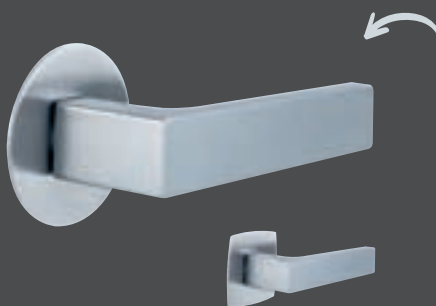

AUCH IN SCHWARZ
MATT ERHÄLTlich.

Nizza PLANOFIX

Drücker: edelstahlähnlich (matt/eloxiert)
runde Planofix-Rosette: Edelstahl matt ohne Inlay
eckig-bombierte Planofix-Rosette: Edelstahl matt

*Chrom satiniert: Resista-Oberfläche, 10 Jahre Garantie (bei sachgemäßer Verwendung)

Feuerschutz: nur bei Profil-
zylinder und ÖNORM-Schlössern
möglich (gilt für sämtliche Planofix
Beschläge ausgenommen Nizza)