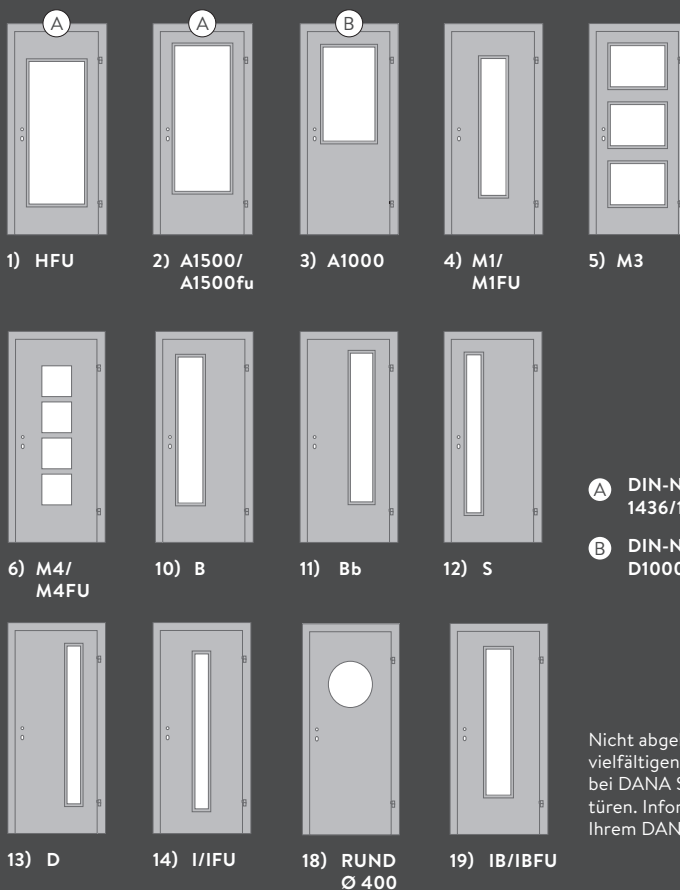

entdecken Sie auf der nächsten Seite.

Die Vielfalt an Glasausschnitten bei DANA macht Freude – und Ihre Tür zu etwas ganz Besonderem. Wählen Sie einfach die Form, die Ihnen am besten gefällt: Mit schraubenlosen Glasleisten wird Ihr Glasausschnitt ohne sichtbare Befestigung in die Tür gesetzt.