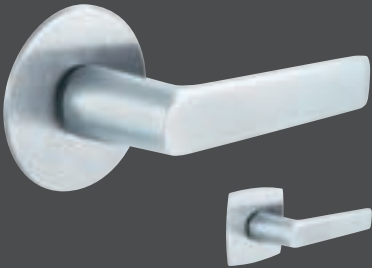

Der Flachknopf ist auf der Gegenseite mit allen Planofix Drückermodellen kombinierbar

Houston PLANOFIX

Drücker: verchromt satiniert*
runde Planofix-Rosette: Edelstahl matt
eckig-bombierte Planofix-Rosette: Edelstahl matt

Trondheim PLANOFIX

Drücker: Edelstahl matt
runde Planofix-Rosette: Edelstahl matt
eckig-bombierte Planofix-Rosette: Edelstahl matt

Marseille PLANOFIX

Drücker: Edelstahl matt
runde Planofix-Rosette: Edelstahl
eckig-bombierte Planofix-Rosette: Edelstahl