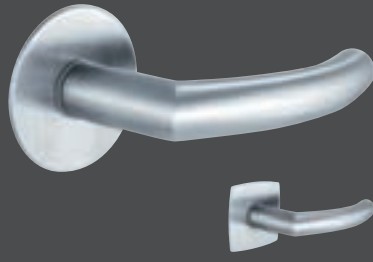

Trondheim PLANOFIX

Drücker: Edelstahl matt
runde Planofix-Rosette: Edelstahl matt
eckig-bombierte Planofix-Rosette: Edelstahl matt