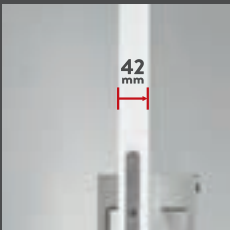

**42 MM STARKES
TÜRBLATT & VIERSEITIGER
MASSIVHOLZRAHMEN**
als Standard. Für noch mehr
Robustheit, Langlebigkeit
und Schließkomfort.