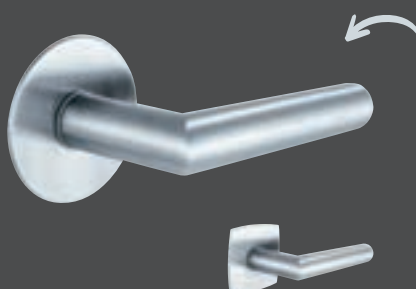

Wechsel Garnitur Knopf-Drücker

Flachknopf: Edelstahl matt
runde Planofix-Rosette: Edelstahl matt
nicht einbruchhemmend

Nizza PLANOFIX

Drücker: edelstahlähnlich (matt/eloxiert)
Inlay Schwarz eloxiert
runde Planofix-Rosette: Edelstahl matt
eckig-bombierte Planofix-Rosette: Edelstahl matt

Bergen PLANOFIX

Drücker: verchromt/Alu Stahl
 runde Planofix-Rosette: Edelstahl matt
 eckig-bombierte Planofix-Rosette: Edelstahl matt

Dallas PLANOFIX

Drücker: Edelstahl matt
 runde Planofix-Rosette: Edelstahl matt
 eckig-bombierte Planofix-Rosette: Edelstahl matt

Stockholm PLANOFIX

Drücker: Edelstahl matt
 runde Planofix-Rosette: Edelstahl matt
 eckig-bombierte Planofix-Rosette: Edelstahl matt

AUCH IN SCHWARZ
 MATT ERHÄLTlich.

Amsterdam PLANOFIX

Drücker: Edelstahl matt
 runde Planofix-Rosette: Edelstahl matt
 eckig-bombierte Planofix-Rosette: Edelstahl matt