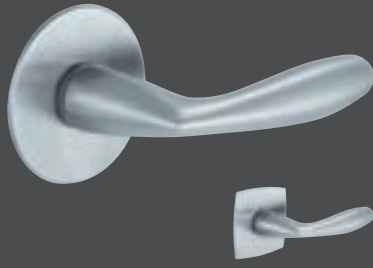

Der Flachknopf ist auf der Gegenseite mit allen Planofix Drückermodellen kombinierbar

Houston PLANOFIX

Drücker: verchromt satiniert*
runde Planofix-Rosette: Edelstahl matt
eckig-bombierte Planofix-Rosette: Edelstahl matt

Trondheim PLANOFIX

Drücker: Edelstahl matt
runde Planofix-Rosette: Edelstahl matt
eckig-bombierte Planofix-Rosette: Edelstahl matt

Marseille PLANOFIX

Drücker: Edelstahl matt
runde Planofix-Rosette: Edelstahl
eckig-bombierte Planofix-Rosette: Edelstahl

Los Angeles PLANOFIX

Drücker: verchromt satiniert*
runde Planofix-Rosette: Edelstahl matt
eckig-bombierte Planofix-Rosette: Edelstahl matt

Vitoria PLANOFIX

Drücker: verchromt satiniert*
runde Planofix-Rosette: Edelstahl matt
eckig-bombierte Planofix-Rosette: Edelstahl matt