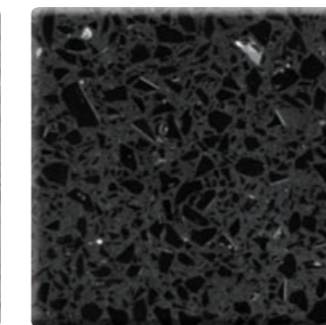

Biancore 1115L

Zabaione 1116L

Caramelo 1122L

Nuvola 1121L

Deserto 1123L

Calce 1128L

Lido 1129L

Giungla 1117L

Espresso 1118L

Gabbiano 1119L

Pantera 1120L

Tiramisu 1124L

Cocco 1125L

Fumo 1126L

Notte 1127L

Castagna 1130L

Asfalto 1131L

Carbone 1132L

Canella 1135L

Arancia 1134L

Prato 1133L

Cobalto 1136L

Fragola 1137L

Prugna 1138L

Vino 1139L

Mirtillo 1140L

Hinweise:
Satinierte Oberflächen erfordern einen höheren Reinigungsaufwand als polierte Oberflächen.
Bedingt durch Glanzgradunterschied kommt es zu unterschiedlichen Farbausfällen beim Oberflächenfinish matt im Vergleich zur polierten Oberfläche.
Gedruckte Farben können vom Originalfarbton abweichen.