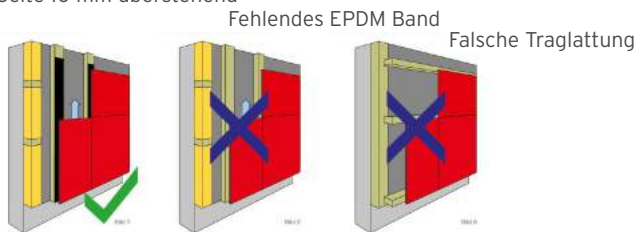

Quelle: Max Exterior Technik

FASSADENNIET (ALU UK)

Maße: 5,0 x 18 mm - Kopf DM: 14 mm - pulverbeschichtet

Klemmbereich: 9,5-13,5 mm - Vorbohr DM Alu UK: 5,1 mm - Verbrauch: ca. 8-10 Stk/m²

ART.NR.	BEZEICHNUNG	VPE	PREIS
009310	Fassadenniet AIMg5/A2 Max 0075	250 Stk	EUR 114,63/VPE
009311	Fassadenniet AIMg5/A2 Max 0077	250 Stk	EUR 114,63/VPE
009312	Fassadenniet AIMg5/A2 Max 0085	250 Stk	EUR 114,63/VPE
009313	Fassadenniet AIMg5/A2 Max 0741	250 Stk	EUR 114,63/VPE
009314	Fassadenniet AIMg5/A2 0927	250 Stk	EUR 114,63/VPE
009315	Fassadenniet AIMg5/A2 Max Authentic	250 Stk	EUR 114,63/VPE

Alu-Blindniet mit färbigem Großkopf, zur Befestigung von HPL Fassadenplatten ausschließlich auf Aluminium Unterkonstruktion lt. aktuell gültiger Montageanleitung des Plattenherstellers

Lieferzeit: ca. 14 Tage