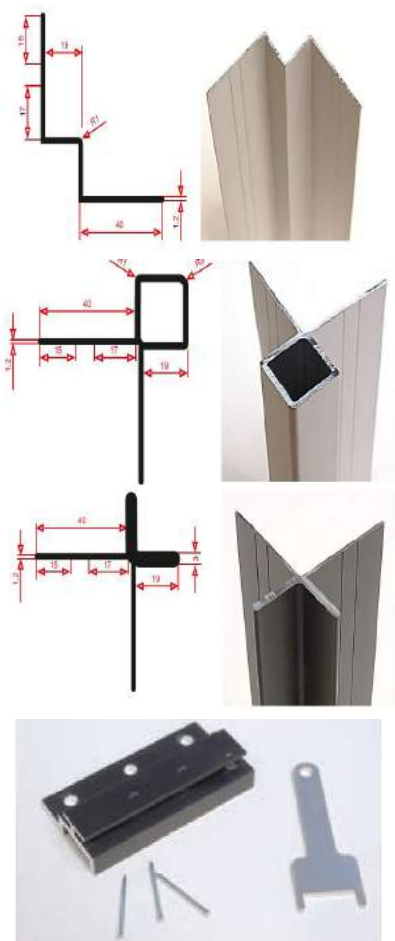

BESTELLWARE ZUBEHÖR

Art.Nr.:	Dekorart	VEh	Preis
009206	Inneneckprofil Alu natur blank 2500 mm	Pckg. VPE=5 Stk.	Preise auf Anfrage!
009207	Inneneckprofil Alu natur eloxiert 2500 mm	Pckg. VPE=5 Stk.	
009208	Inneneckprofil Alu schwarz eloxiert 2500 mm	Pckg. VPE=5 Stk.	
009209	Würfeleckprofil Alu natur blank 2500 mm	Pckg. VPE=5 Stk.	Preise auf Anfrage!
009210	Würfeleckprofil Alu natur eloxiert 2500 mm	Pckg. VPE=5 Stk.	
009211	Würfeleckprofil Alu schwarz eloxiert 2500 mm	Pckg. VPE=5 Stk.	
009212	Kreuzeckprofil natur blank	Pckg. VPE=5 Stk.	Preise auf Anfrage!
009213	Kreuzeckprofil natur eloxiert	Pckg. VPE=5 Stk.	
009214	Kreuzeckprofil schwarz eloxiert	Pckg. VPE=5 Stk.	
009205	Modulo Befestigung C8 schwarz		Preise auf Anfrage!
	Bedarf: ca. 11 Stk./m²		

SCHRAUBEN & NIETEN SONDERFARBEN

Art.Nr.:	Dekorart	VerrEH	Preis
009301	Fassadenschraube	1 Pckg.	189,00/Pckg
	VPE: 250 Stk. inkl. Bit	ab 4 Pckg.	94,50/Pckg
	Maße: 4,8 x 38 mm		
	Kopf DM: 12 mm/Antrieb T20 W		
	Qualität: rostfrei, A4		
	Edelstahlbefestiger mit Großkopf zur Befestigung von HPL Fassadenplatten auf Holz Unterkonstruktion lt. aktuell gültiger Montagerichtlinie des Plattenherstellers		
009300	Fassadenniet AIMg5/A2	1 Pckg.	229,26/Pckg
	VPE: 250 Stk.	ab 4 Pckg.	114,63/Pckg
	Klemmbereich: 9,5-13,5 mm		
	Maße: 5,0 x 18 mm/Kopf DM: 14 mm		
	Vorbohr DM Alu UK: 5,1 mm		
	Alu-Bindniet mit Großkopf zur Befestigung von HPL Fassadenplatten auf Aluminium Unterkonstruktion lt. aktuell gültiger Montagerichtlinie des Plattenherstellers