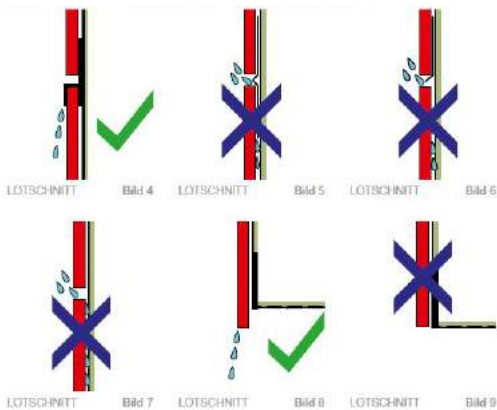

Edelstahlbefestiger mit färbigem Kopf, zur Befestigung von HPL Fassadenplatten auf Holz Unterkonstruktion lt. aktuell gültiger Montagerichtlinie des Plattenherstellers

FUGENPROFIL

Länge: 250 cm - Materialstärke: max 0,8 mm - für Plattenstärke bis 9 mm

ART.NR.	BEZEICHNUNG	PREIS
009201	h-Fugenprofil Horizontal Alu Schwarz Protector 9049 Aluminium gekantet	auf Anfrage!
009202	h-Fugenprofil Horizontal Alu Natur Protector 9062 Aluminium gekantet	auf Anfrage!

Das Protector h-Profil wird bei vorgehängten, hinterlüfteten Fassaden auf Holz Unterkonstruktion verwendet um die horizontalen Fugen lt. aktuellen Stand der Technik auszuführen. Das Profil dient der Ableitung von Niederschlagwasser und trägt, bei richtiger Montage, wesentlich zum konstruktiven Holzschutz bei.

Zu beachten ist, dass das Profil in einem Stück über die gesamte Tafelbreite ohne Längsstoß montiert wird. Die Enden der Profile sind zu stutzen um eine mögliche Kapillarwirkung zu verhindern. Die Profile sind gegen seitliches Verrutschen zu sichern, müssen jedoch zwängungsfrei montiert sein. Maximal einmal je Profil an der gleiche Stelle als Fixpunkt.

Ableitung von Niederschlagwasser

Quelle: Max Exterior Technik